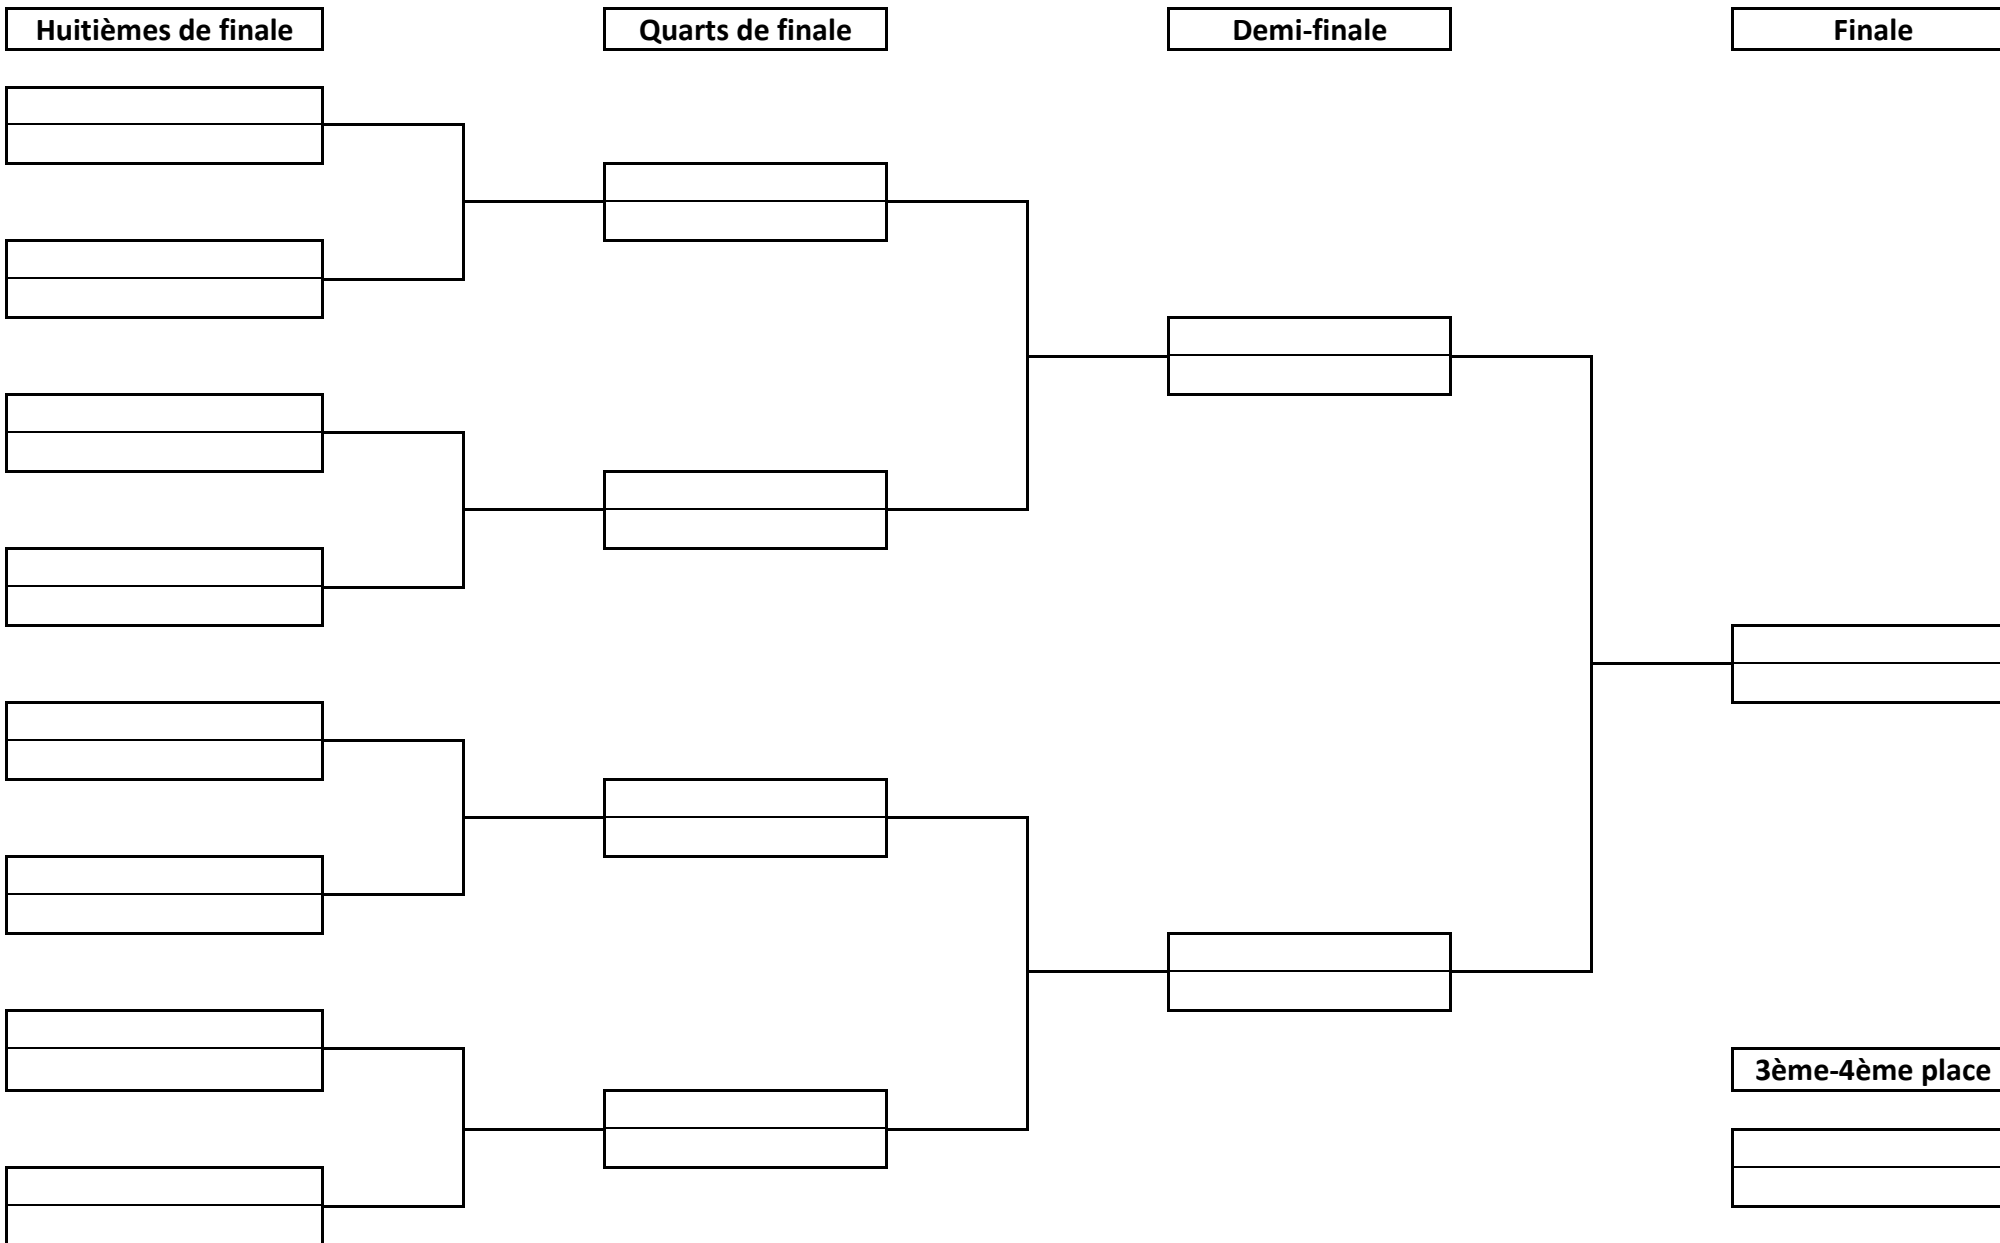

Ligue des champions